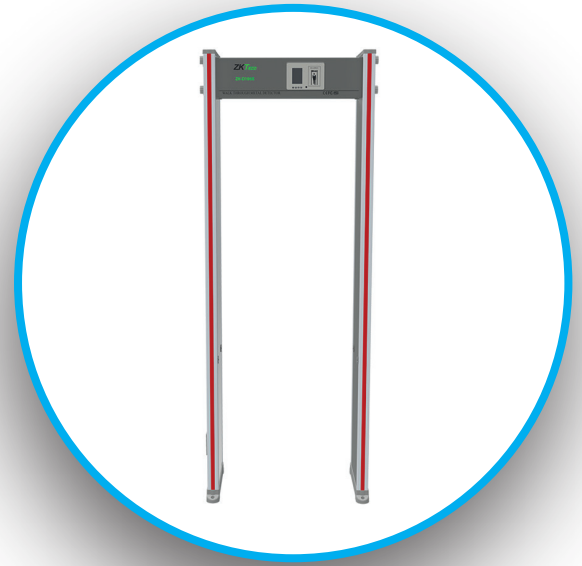

ZK-D1065 6 ZONE METAL KAPI DEDEKTÖRÜ

ZK-D1065 6 Zon Kapı Tipi Metal dedektörü, havalimanlarında kamu ve özel binalarda, bankalarda, fuar merkezlerinde, otellerde ve cezaevleri gibi toplu giriş çıkışın yapıldığı alanlarda toplu tarama yapılabilmesi için kullanılmaktadır.

- 6 Algılama Bölgesi
- 100 Hassasiyet Seviyesi
- LED Ekran
- Alarm ve İnsanlar İçin Sayaç
- Senkron Ses ve Led Alarmı

ZK-D1065 Zon Kapı Tipi metal Dedektörde 6 tanımlama bölgesi vardır ve her tanımlama bölgesi 100 hassaslık seviyesine sahiptir. 6 örtüşen ağ tanımlama bölgesi, iki taraflı veri iletme ve alma teknolojisine sahip dedektör, keskin konumlandırma ile birlikte nesnelere kolaylıkla algılar. Kızılötesi uzaktan kumanda ile de çalışabilen cihaz, her iki tarafta bulunan LED göstergeleri ve sesli alarmı ile metalin konumunu gösterir. Sayaç istatistikleri ile geçiş sayısını ve alarm sayısını gösterir. Kontrol paneli üzerinde alarm gücü göstergesi bulunmaktadır.

Isıya dayanıklı malzemeden tasarlanan dedektörün hamile bayanlara ve çocuklara hiçbir zararı yoktur. Kalp pili taşıyan hastalara zarar vermez.

| | |
|----------------------|-----------------|
| Güç Kaynağı | AC100 V-240 V |
| Çalışma Sıcaklığı | -20 °C ~+50 °C |
| Frekans | 5.7KHz—9.6KHz |
| Dış Ebatlar | 2213*831*471 mm |
| İç Dedektör Ebatları | 2000*710*399 mm |
| Ağırlık | 40 Kg |